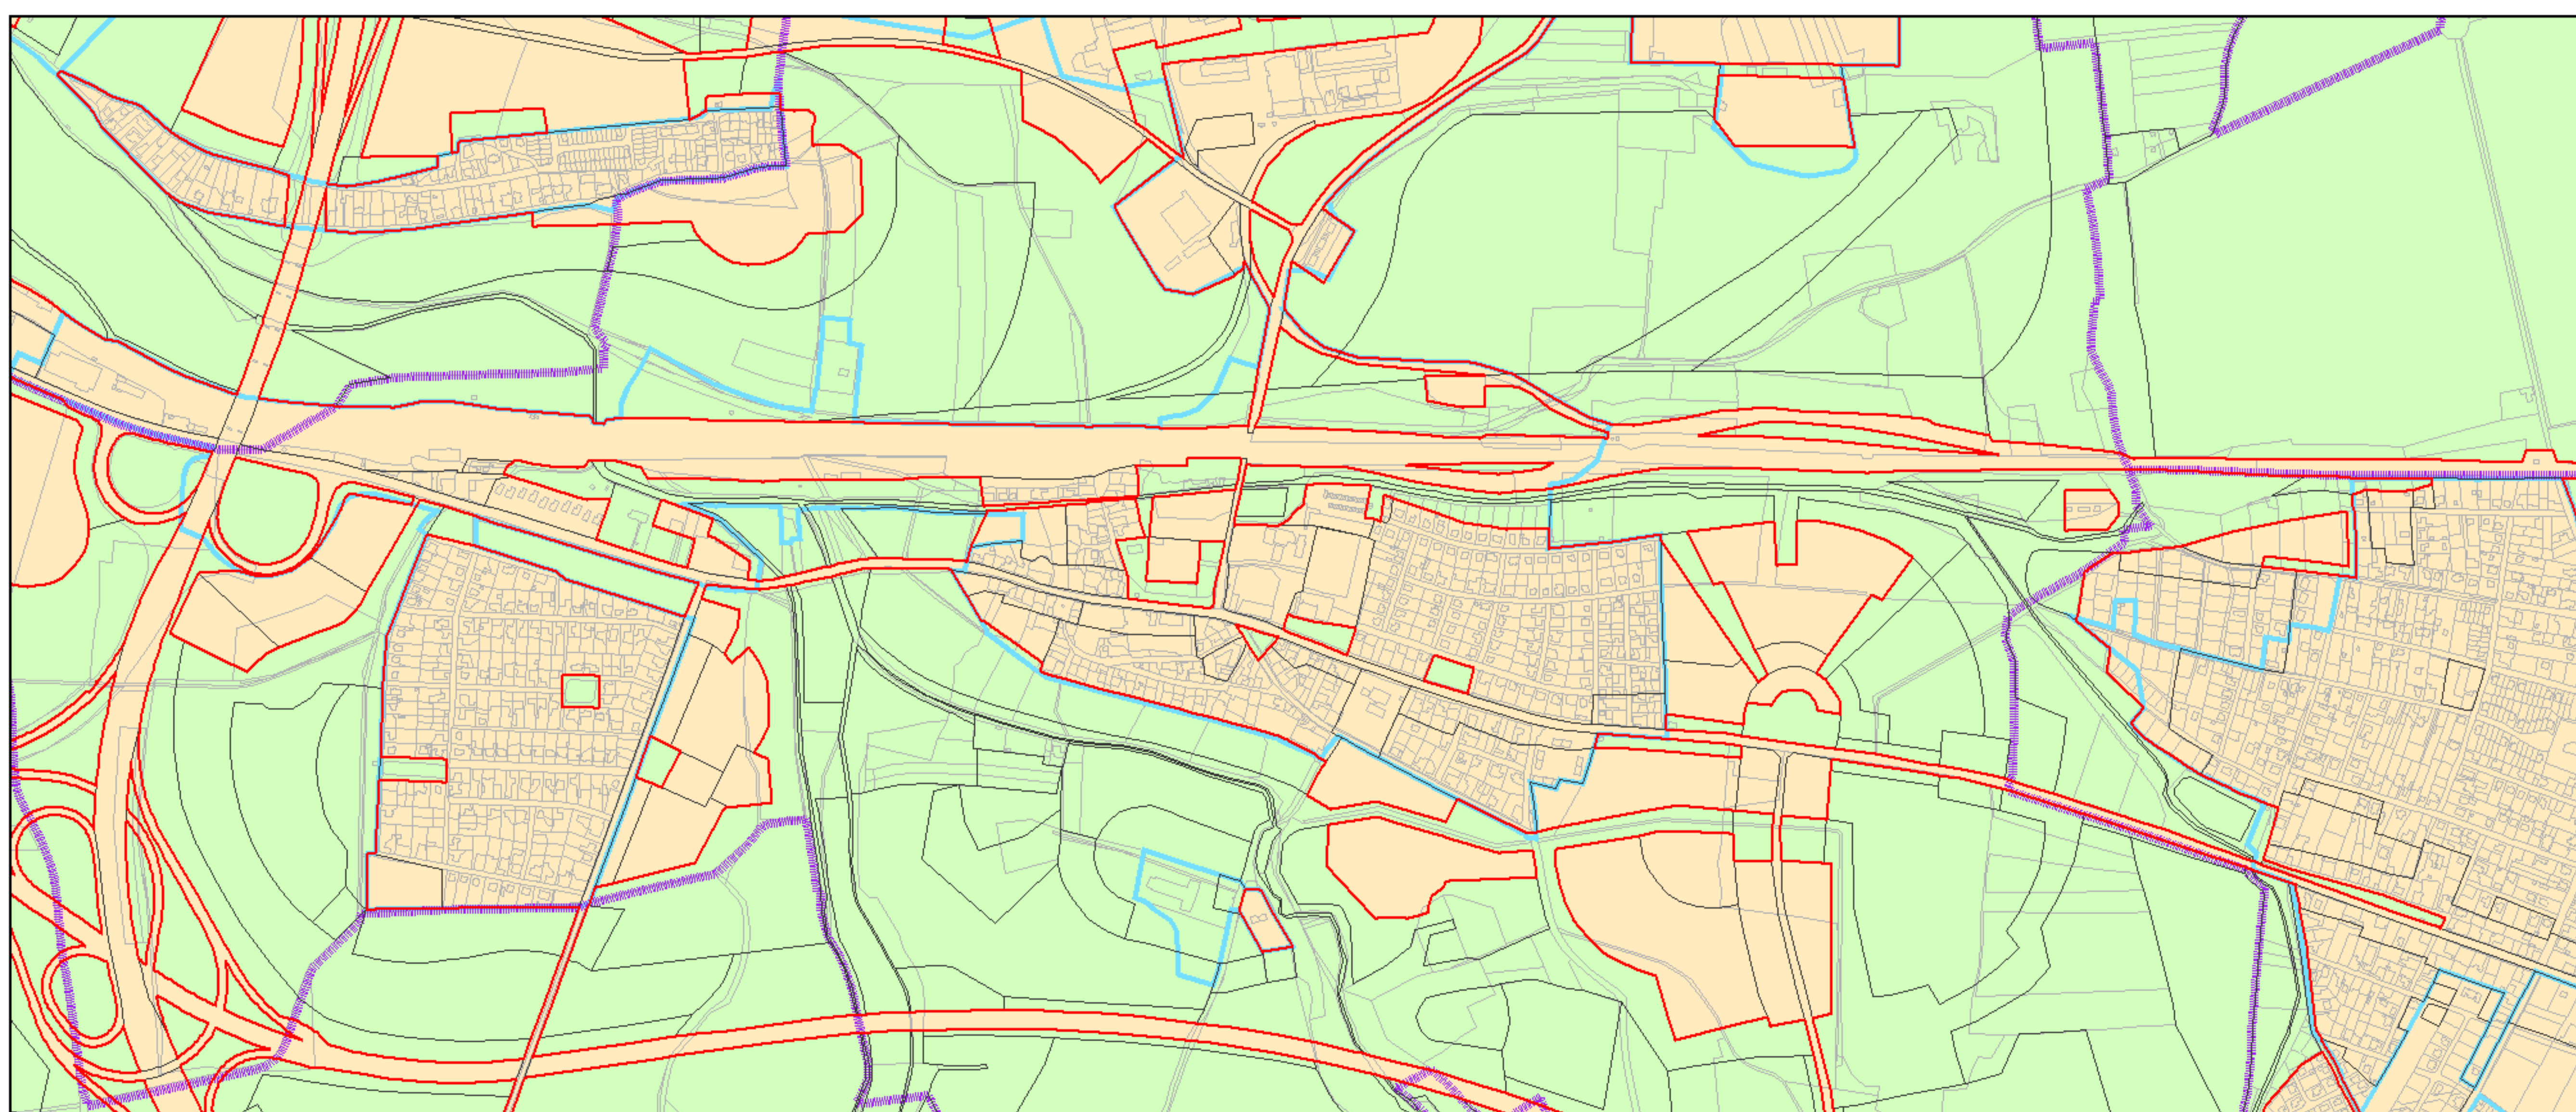

Výkres č. 37 – Vymezení zastavitelného území, platný stav k 1. 1. 2017

M 1 : 25 000

Promítnutí změny do výkresu č. 37 – Vymezení zastavitelného území

M 1 : 25 000